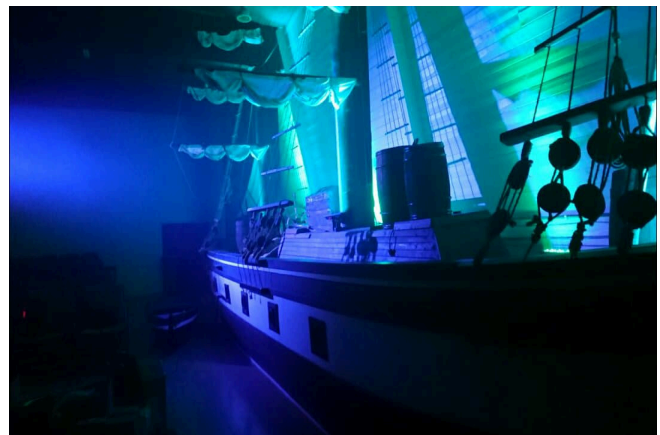

COOP LES CULTURÉS

DEVIS TECHNIQUE

Centre Culturel de Havre-Aubert

Salle

Description :

La salle de spectacle du Centre Culturel du Havre-Aubert est unique et polyvalente. Dotée de grandes coulisses, elle est idéale pour des projets en arts de la scène nécessitant des décors de grande envergure. De plus, elle dispose d'un projecteur, d'une toile de projection, d'une machine à fumée et de moving lights parfaits pour créer des ambiances saisissantes.

Trait distinctif, elle possède deux bateaux, un de chaque côté des spectateurs. Construits pour la fresque historique "Mes Îles, Mon Pays", ils confèrent à la salle un caractère unique en son genre. Ils en sont en quelque sorte la marque de commerce.

Capacité :

237 places assises

Accès :

La salle de spectacle est située au deuxième étage de l'immeuble. L'accès s'effectue par l'entrée principale.