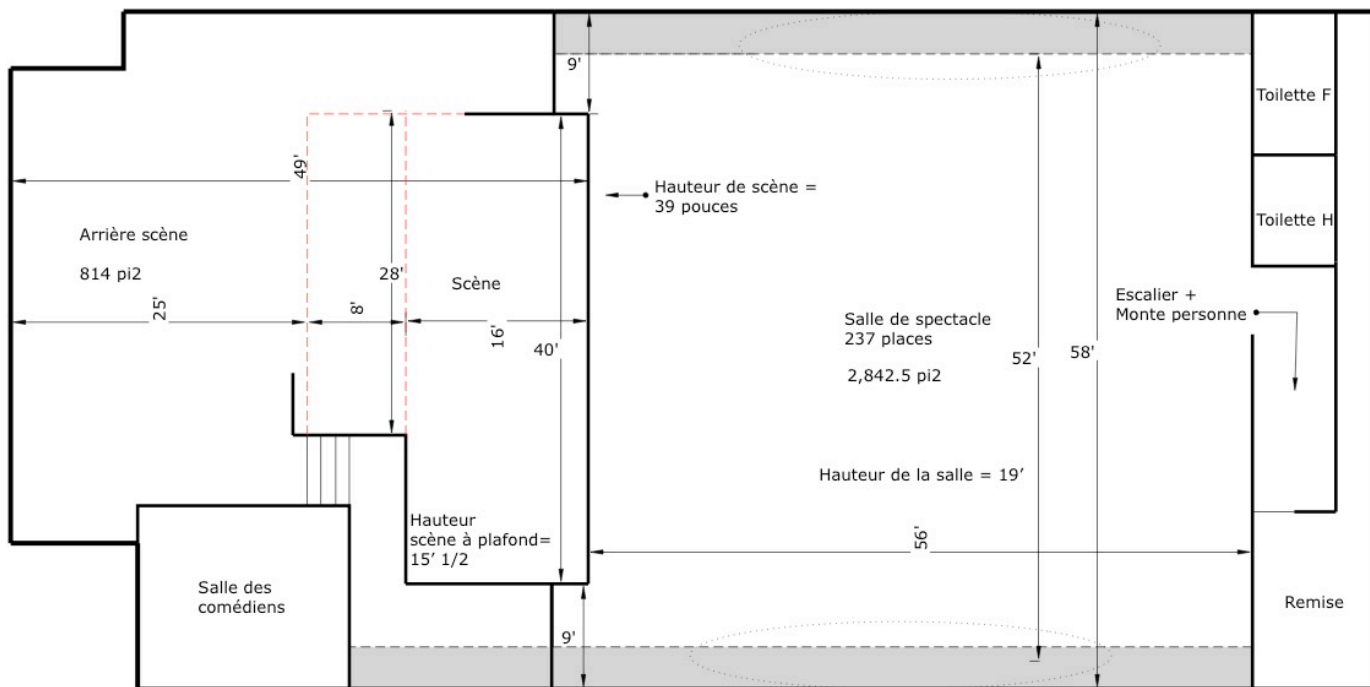

Peavy 1D16
DOD 260

*** Multipaire (snake) 40 entrées XLR murale sur la scène

COOP LES CULTURÉS

DEVIS TECHNIQUE

Centre Culturel de Havre-Aubert

Plan de salle

Rideaux de scène =